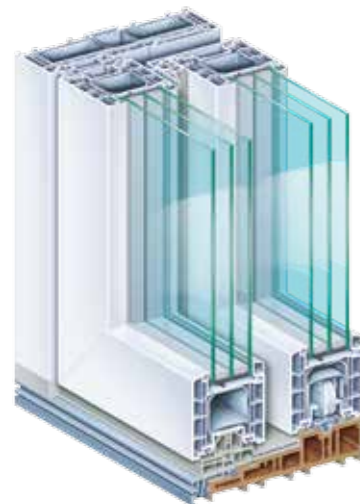

ALLES ANDERE ALS OBERFLÄCHLICH.

Gestaltungsfreiheit von Weiß bis zu Ihrer Lieblingsfarbe.

Neben Form und Größe spielen insbesondere die Farbgebung und Materialanmutung eine grundlegende Rolle. PremiDoor 88 bietet Ihnen alle Gestaltungsmöglichkeiten, um Ihre architektonischen Vorstellungen optimal zu verwirklichen. Das Spektrum reicht von klassisch weiß über Folierung in Holzstrukturen, Unifarben und Metalloptik sowie edlen Aluminiumschalen bis hin zur innovativen Beschichtungstechnologie proCoverTec. Entdecken Sie die Flexibilität Ihrer Kombinationsmöglichkeiten und somit auch die richtige Farb-kombination für Ihr Zuhause.

Klassisch weiß

Weiß ist nach wie vor die meistgewählte Profilfarbe. Bei PremiDoor 88 harmonisiert sie mit dem geradlinigen Design.