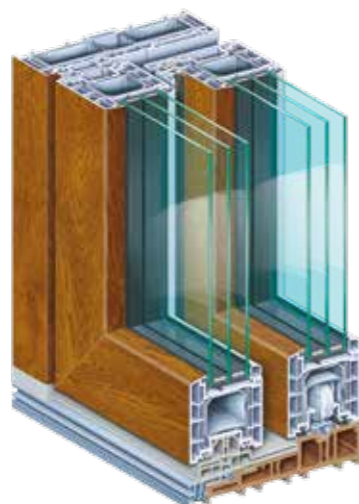

Holzstrukturen und Unifarben

Zeigen Sie Individualität mit insgesamt 77 witterungsbeständigen Folien in Unifarben (glatt oder genarbt) sowie Folien in natürlicher Holzoptik oder gebürsteter Metalloptik.