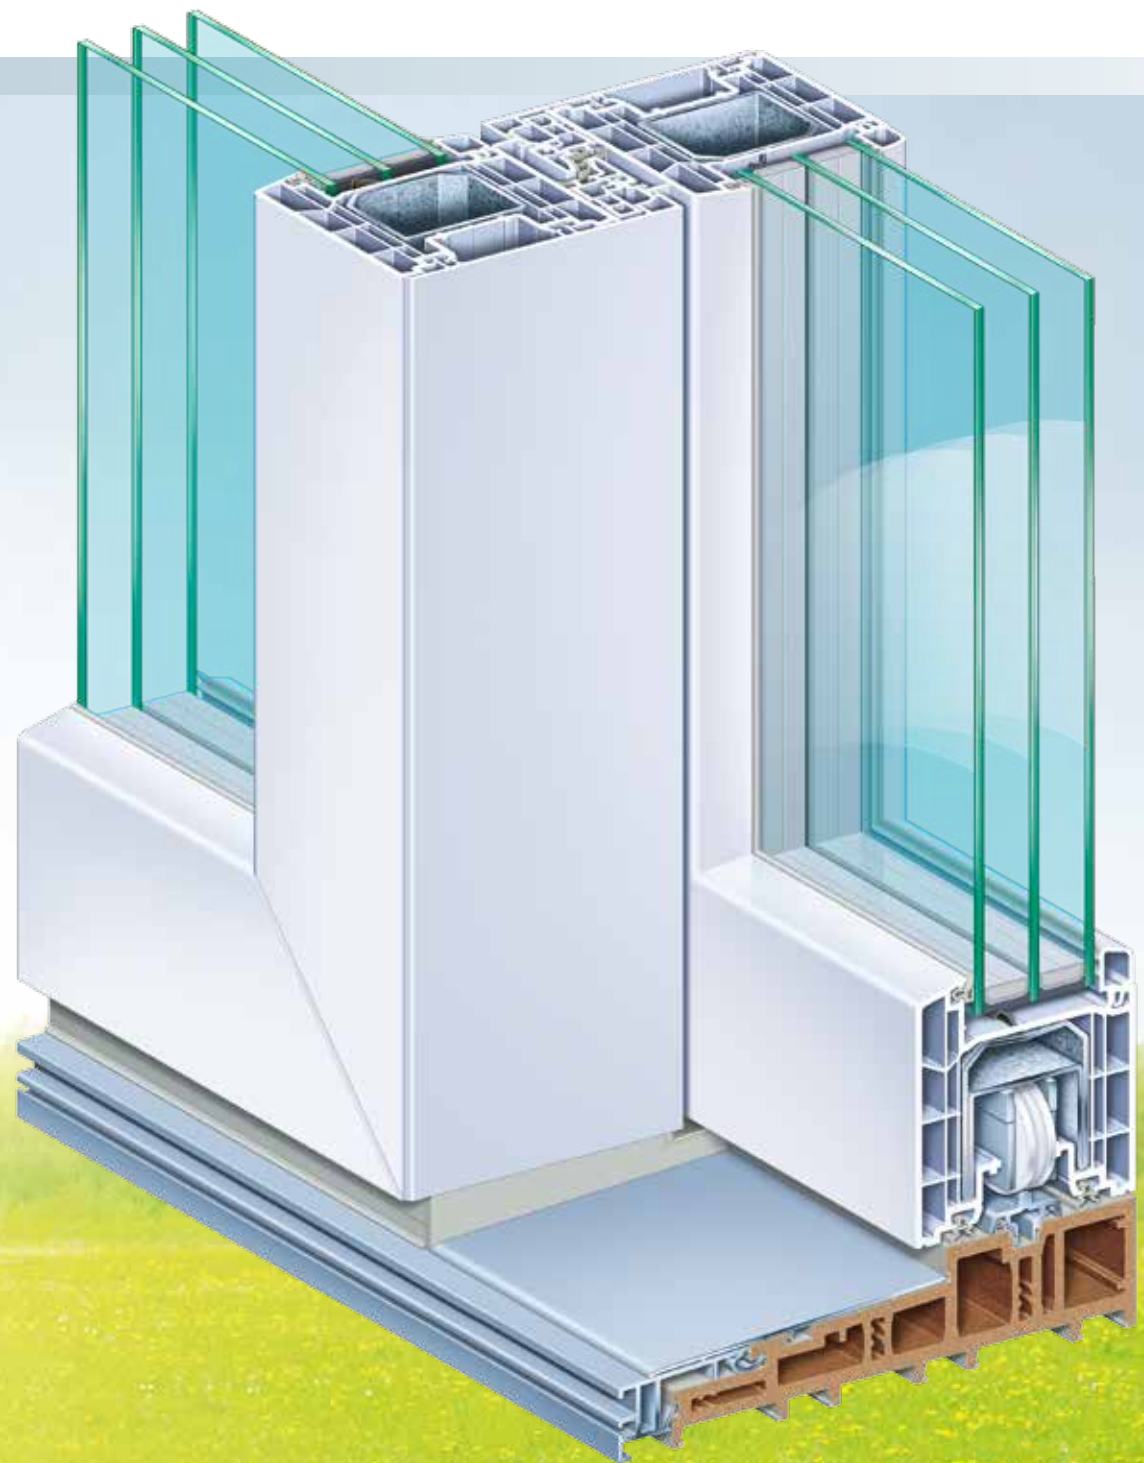

Technische Höchstwerte und optimale Wirtschaftlichkeit.

PremiDoor 88 bietet die perfekte Balance zwischen Statik und Wärmedämmung. Bis zu 2,90 m hohe Elemente mit einem Wärmedurchgangskoeffizienten von $U_f = 1,2 - 1,3 \text{ W/(m}^2\text{K)}$ bereits in der Standardausführung sorgen für eine transparente Architektur mit großen Glasflächen. Optional ist ein U_D -Wert von bis zu $0,8 \text{ W/(m}^2\text{K)}$ möglich.