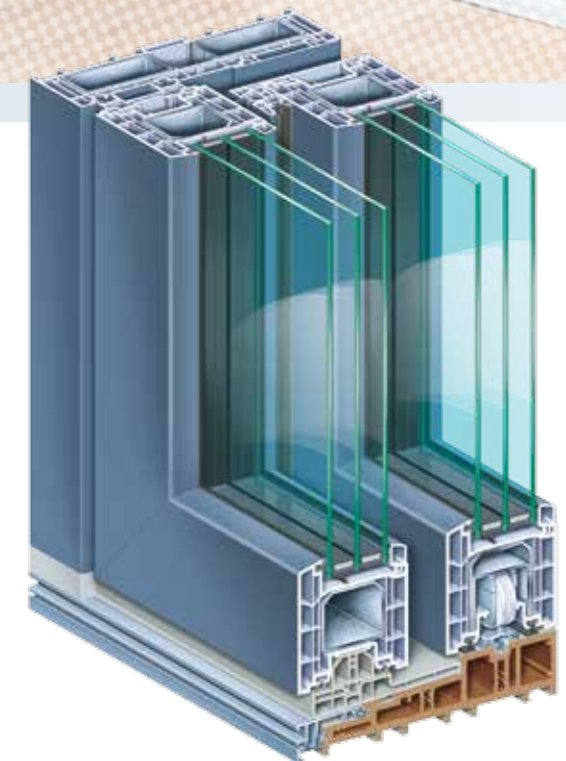

proCoverTec

Die neue, einzigartige Beschichtung mit innovativer Oberflächentechnologie, die Funktionalität mit Langlebigkeit und Ästhetik verbindet. Die proCoverTec-Oberfläche ist extrem dicht und homogen, die seidenmatte Optik verleiht Ihren Fensterprofilen ein edles Aussehen und eine leicht strukturierte, angenehme Haptik. Sie schützt Ihre Fensterprofile optimal, ein Anhaften von Schmutzpartikeln wird minimiert. Wählen Sie aus unserem unverwechselbaren, zeitlosen Farbprogramm mit 22 Farben! Entscheiden Sie sich zwischen einseitig außen oder Full-Cover, dementsprechend rundum.