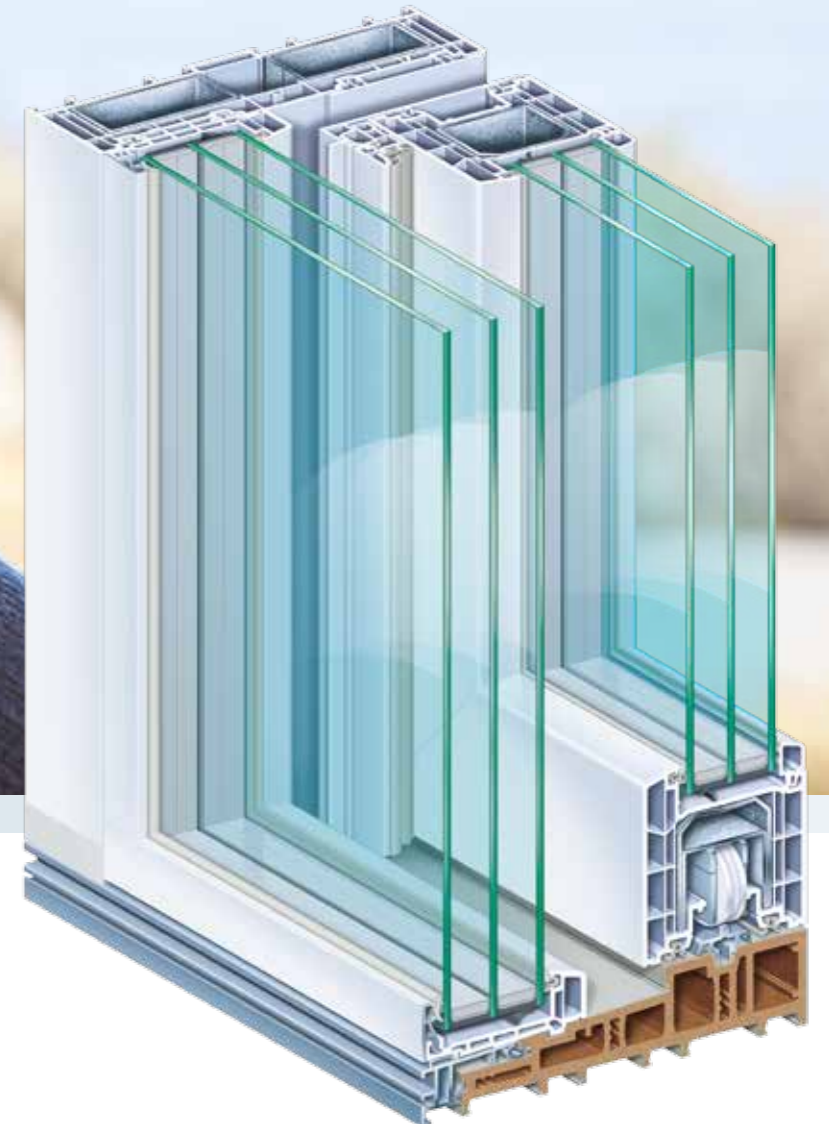

Größere Bauhöhen.

Freundlich, hell, lichtdurchflutet – mit PremiDoor 88 genießen Sie das ganze Panorama des Sommers. Die stabile Konstruktion ermöglicht raumhohe Glasflächen mit elegant schlanken Profilansichten. Damit verleihen Sie Ihren Räumen größtmögliche Offenheit und ein ichtintensives Ambiente.

SCHWEBEND LEICHT ZU ÖFFNEN.

PremiDoor 88 gleitet federleicht.

Die Attraktivität von PremiDoor 88 liegt nicht nur in den raumhohen und breiten Fensterflächen, sondern vor allem auch darin, den Raum auf dieser großen Fläche zu öffnen. Innen und Außen verschmelzen miteinander. Trotz des Gewichtes, beispielsweise bei Dreifachverglasung, lässt sich PremiDoor 88 schwebend leicht öffnen und schließen. Ganz einfach ohne großen Kraftaufwand. Durch den Einsatz von speziellen Materialien in Verbindung mit ausgereifter Technik ist die Hebe-Schiebetür daher extrem leichtgängig.

proCoverTec

Die neue, einzigartige Beschichtung mit innovativer Oberflächentechnologie, die Funktionalität mit Langlebigkeit und Ästhetik verbindet. Die proCoverTec-Oberfläche ist extrem dicht und homogen, die seidenmatte Optik verleiht Ihren Fensterprofilen ein edles Aussehen und eine leicht strukturierte, angenehme Haptik. Sie schützt Ihre Fensterprofile optimal, ein Anhaften von Schmutzpartikeln wird minimiert. Wählen Sie aus unserem unverwechselbaren, zeitlosen Farbprogramm mit 22 Farben! Entscheiden Sie sich zwischen einseitig außen oder Full-Cover, dementsprechend rundum.

- Großflächige, flügellose Festverglasung bis 54 mm Glasdicke.
- Tiefe Montagekanäle sorgen für eine unsichtbare Befestigung der Elemente.
- Ausführungsvarianten in weiß, dazu foliert in Unifarben, Holzdekoren oder gebürsteter Metalloptik und mit Aluminium-Vorsatzschale.