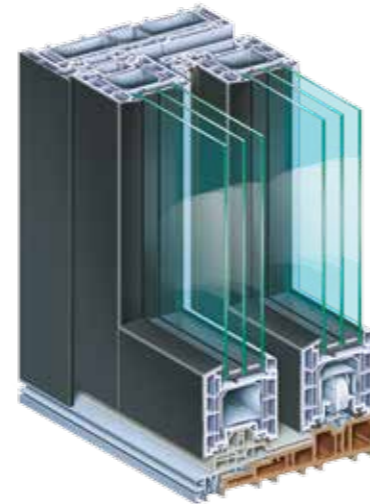

Aluminium-Vorsatzschale

Pflegeleicht, beständig, elegant und wirtschaftlich – dies sind Ihre Vorteile aus der Kombination Kunststoffprofil mit Aluminium-Vorsatzschale. Zusätzlich bieten sich grenzenlose Gestaltungsmöglichkeiten in der Farbauswahl.